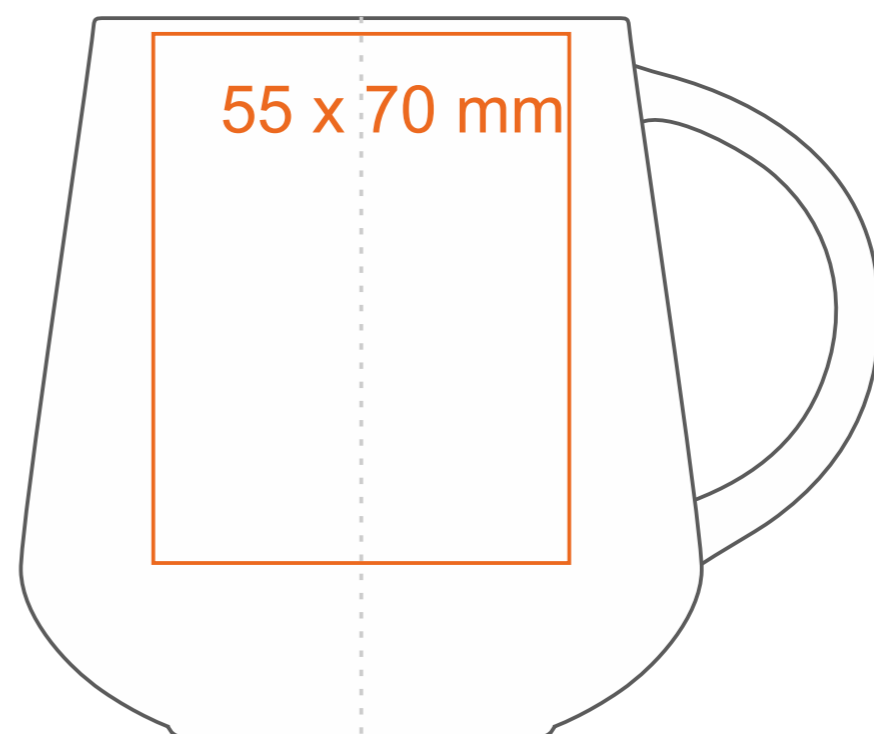

M_490 **Melody**

350 ml / h: 95 mm / Ø 75 mm

Nadruk na uchu	- 90 x 10 mm
Nadruk wewnątrz na ściance	- 40 x 20 mm
Nadruk wewnątrz na dnie	- Ø 30 mm
Nadruk od spodu	- Ø 30 mm

*W przypadku projektów dla kalkomanii wybiegających poza standardową powierzchnię nadruku prosimy o kontakt z działem handlowym.