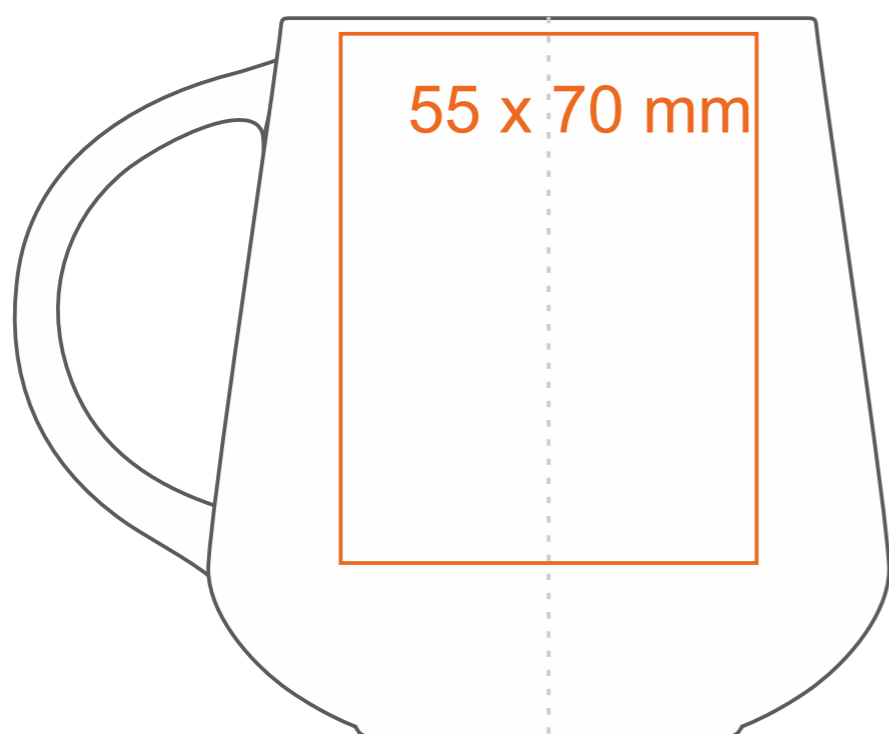

M_490 **Melody**

350 ml / h: 95 mm / Ø 75 mm

Nadruk na uchu	- 90 x 10 mm
Nadruk wewnątrz na ściance	- 40 x 20 mm
Nadruk wewnątrz na dnie	- Ø 30 mm
Nadruk od spodu	- Ø 30 mm

*W przypadku projektów dla kalkomanii wybiegających poza standardową powierzchnię nadruku prosimy o kontakt z działem handlowym.